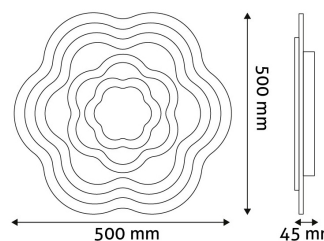

Termékkód: ADO3S-98W-RS-2.4G
Termék honlap: avidelighting.hu/qr/ADO3S-98W-RS-2.4G
Adatlap azonosító: AB-190518
Forgalmazó: Bramcke Hungary Kft.
Cím: 4031 Debrecen, Kishatár utca 17.

QR kód:

Kiállítás: 2024-10-03

Oldalszám: 2/3

TERMÉKMÉRET

Átmérő: 500mm
Magasság: 500mm

TERMÉKDOBOZ

Vonalkód: 5999097923802
Csomagolás: 1/b 5/k 60/r
Méret: 560mm x 540mm x 75mm
Nettó súly: 2 506g
Bruttó súly: 3 100g

KARTON

Vonalkód: 5999097923819
Csomagolás: 1/b 5/k 60/r
Méret: 580mm x 400mm x 560mm
Nettó súly: 12,53kg
Bruttó súly: 15,5kg

RAKLAP PÉLDA

Magasság:
Szélesség: 120cm (std Euro pallet)
Mélység: 80cm (std Euro pallet)
Karton / raklap: 12karton/raklap
Karton / sor:
Nettó súly: 150,36kg
Bruttó súly: 186kg

TERMÉK KÉP

KÖRVONAL