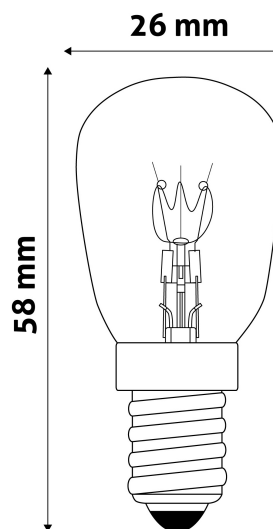

Avide Sütőizzó 300°C izzó 25W E14 WW 3000K

Termékkód:	ARAH14WW-25W
Termék honlap:	avidelighting.hu/qr/ARAH14WW-25W
Adatlap azonosító:	AB-190518
Forgalmazó:	Bramcke Hungary Kft.
Cím:	4031 Debrecen, Kishatár utca 17.

QR kód:

Kiállítás: 2024-10-03

Oldalszám: 2/3

TERMÉKMÉRET

Átmérő:	26mm
Magasság:	58mm

TERMÉKDOBOZ

Vonalkód:	5999562284049
Csomagolás:	1/b 1000/k 42000/r
Méret:	23mm x 81mm x 23mm
Nettó súly:	6g
Bruttó súly:	8,7g

KARTON

Vonalkód:	5999562284063
Csomagolás:	1/b 1000/k 42000/r
Méret:	590mm x 275mm x 260mm
Nettó súly:	6kg
Bruttó súly:	8,7kg

RAKLAP PÉLDA

Magasság:	
Szélesség:	120cm (std Euro pallet)
Mélység:	80cm (std Euro pallet)
Karton / raklap:	42karton/raklap
Karton / sor:	
Nettó súly:	252kg
Bruttó súly:	365,4kg

TERMÉK KÉP

KÖRVONAL