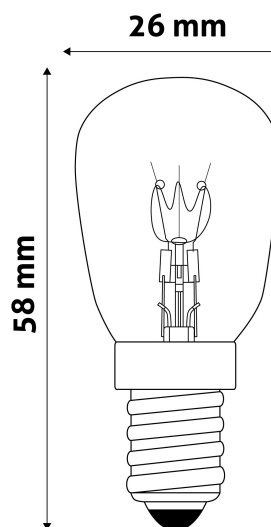

Avide Hűtőizzó 15W E14 WW 3000K

Termékkód:	ARAC14WW-15W
Termék honlap:	avidelighting.hu/qr/ARAC14WW-15W
Adatlap azonosító:	AB-190518
Forgalmazó:	Bramcke Hungary Kft.
Cím:	4031 Debrecen, Kishatár utca 17.

QR kód:

Kiállítás: 2024-10-03

Oldalszám: 2/3

TERMÉKMÉRET

Átmérő:	26mm
Magasság:	57mm

TERMÉKDOBOZ

Vonalkód:	5999097917061
Csomagolás:	1/b 1000/k 42000/r
Méret:	22mm x 80mm x 22mm
Nettó súly:	6g
Bruttó súly:	8,7g

KARTON

Vonalkód:	5999097917078
Csomagolás:	1/b 1000/k 42000/r
Méret:	590mm x 260mm x 275mm
Nettó súly:	6kg
Bruttó súly:	8,7kg

RAKLAP PÉLDA

Magasság:	
Szélesség:	120cm (std Euro pallet)
Mélység:	80cm (std Euro pallet)
Karton / raklap:	42karton/raklap
Karton / sor:	
Nettó súly:	252kg
Bruttó súly:	365,4kg

TERMÉK KÉP

KÖRVONAL