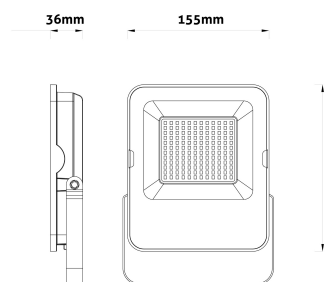

Avide LED Reflektor Ipari SMD 50W NW 4000K 160lm/W

Termékkód:	AILFLNW-50W
Termék honlap:	
Adatlap azonosító:	AB-190518
Forgalmazó:	Bramcke Hungary Kft.
Cím:	4031 Debrecen, Kishatár utca 17.

QR kód:

Kiállítva: 2024-10-03

Oldalszám: 2/3

TERMÉKMÉRET

Szélesség:	155mm
Magasság:	182mm
Mélység:	36mm

TERMÉKDOBOZ

Vonalkód:	5999097954585
Csomagolás:	1/b 20/k 640/r
Méret:	
Nettó súly:	619,5g
Bruttó súly:	640g

KARTON

Vonalkód:	5999097954592
Csomagolás:	1/b 20/k 640/r
Méret:	
Nettó súly:	12,3904kg
Bruttó súly:	12,8kg

RAKLAP PÉLDA

Magasság:	
Szélesség:	120cm (std Euro pallet)
Mélység:	80cm (std Euro pallet)
Karton / raklap:	32karton/raklap
Karton / sor:	
Nettó súly:	396,4928kg
Bruttó súly:	409,6kg

TERMÉK KÉP

KÖRVONAL