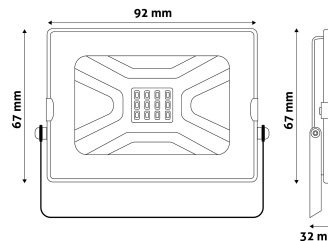

Avide LED Reflektor Slim SMD 10W NW 4000K

Termékkód:	ABSSFLNW-10W
Termék honlap:	avidelighting.hu/qr/ABSSFLNW-10W
Adatlap azonosító:	AB-190518
Forgalmazó:	Bramcke Hungary Kft.
Cím:	4031 Debrecen, Kishatár utca 17.

QR kód:

Kiállítás: 2024-10-03

Oldalszám: 2/3

TERMÉKMÉRET

Szélesség:	92mm
Magasság:	67mm
Mélység:	32mm

TERMÉKDOBOZ

Vonalkód:	5999097908908
Csomagolás:	60/k 1200/r
Méret:	85mm x 115mm x 50mm
Nettó súly:	209,1g
Bruttó súly:	216g

KARTON

Vonalkód:	5999097908915
Csomagolás:	60/k 1200/r
Méret:	475mm x 350mm x 290mm
Nettó súly:	12,54528kg
Bruttó súly:	12,96kg

RAKLAP PÉLDA

Magasság:	
Szélesség:	120cm (std Euro pallet)
Mélység:	80cm (std Euro pallet)
Karton / raklap:	20karton/raklap
Karton / sor:	
Nettó súly:	250,9056kg
Bruttó súly:	259,2kg

TERMÉK KÉP

KÖRVONAL