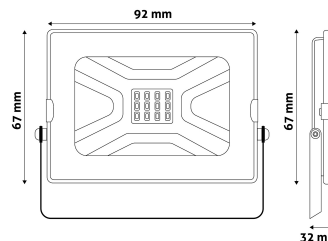

Avide LED Reflektor Slim SMD 10W NW 4000K Fehér

Termékkód:	ABSSFLNW-10W-W
Termék honlap:	avidelighting.hu/qr/ABSSFLNW-10W-W
Adatlap azonosító:	AB-190518
Forgalmazó:	Bramcke Hungary Kft.
Cím:	4031 Debrecen, Kishatár utca 17.

Kiállítás: 2024-10-03

Oldalszám: 2/3

TERMÉKMÉRET

Szélesség:	92mm
Magasság:	67mm
Mélység:	32mm

TERMÉKDOBOZ

Vonalkód:	5999097924847
Csomagolás:	1/b 60/k 1200/r
Méret:	85mm x 115mm x 50mm
Nettó súly:	209,1g
Bruttó súly:	216g

KARTON

Vonalkód:	5999097924854
Csomagolás:	1/b 60/k 1200/r
Méret:	475mm x 350mm x 290mm
Nettó súly:	12,54528kg
Bruttó súly:	12,96kg

RAKLAP PÉLDA

Magasság:	
Szélesség:	120cm (std Euro pallet)
Mélység:	80cm (std Euro pallet)
Karton / raklap:	20karton/raklap
Karton / sor:	
Nettó súly:	250,9056kg
Bruttó súly:	259,2kg

TERMÉK KÉP

KÖRVONAL