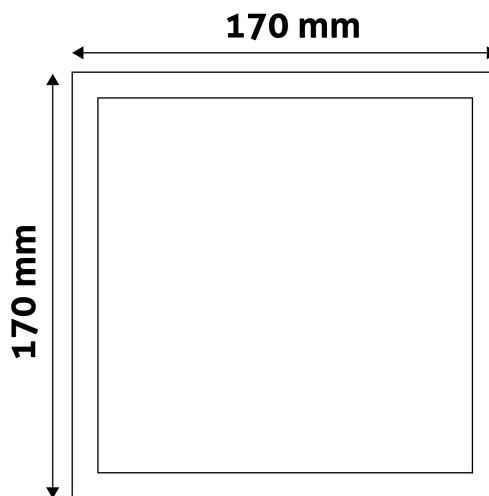

Avide LED Falra Szerelhető Négyzetes Mennyezeti Lámpa ALU 12W WW 3000K

Termékkód:	ACSMWW-S-12W-ALU
Termék honlap:	avidelighting.hu/qr/ACSMWW-S-12W-ALU
Adatlap azonosító:	AB-190518
Forgalmazó:	Bramcke Hungary Kft.
Cím:	4031 Debrecen, Kishatár utca 17.

QR kód:

Kiállítva: 2024-10-03

Oldalszám: 2/3

TERMÉKMÉRET

Szélesség:	170mm
Magasság:	31,5mm

TERMÉKDOBOZ

Vonalkód:	5999562282007
Csomagolás:	1/b 40/k 1440/r
Méret:	173mm x 39mm x 175mm
Nettó súly:	255g
Bruttó súly:	292,5g

KARTON

Vonalkód:	5999562282014
Csomagolás:	1/b 40/k 1440/r
Méret:	885mm x 220mm x 193mm
Nettó súly:	10,2kg
Bruttó súly:	11,7kg

RAKLAP PÉLDA

Magasság:	
Szélesség:	120cm (std Euro pallet)
Mélység:	80cm (std Euro pallet)
Karton / raklap:	36karton/raklap
Karton / sor:	
Nettó súly:	367,2kg
Bruttó súly:	421,2kg

TERMÉK KÉP

KÖRVONAL