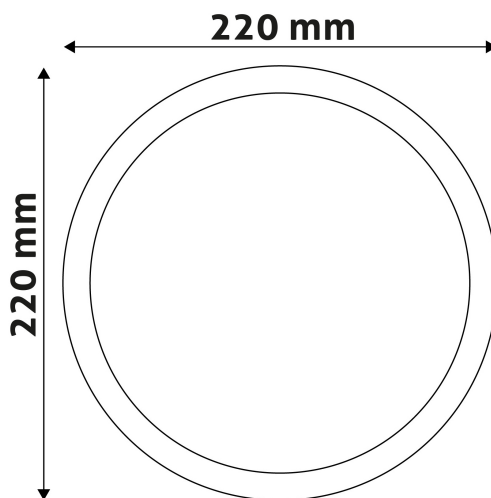

Avide LED Falra Szerelhető Kerek Mennyezeti Lámpa ALU 18W WW 3000K

Termékkód:	ACSMWW-R-18W-ALU
Termék honlap:	avidelighting.hu/qr/ACSMWW-R-18W-ALU
Adatlap azonosító:	AB-190518
Forgalmazó:	Bramcke Hungary Kft.
Cím:	4031 Debrecen, Kishatár utca 17.

QR kód:

Kiállítás: 2024-10-03

Oldalszám: 2/3

TERMÉKMÉRET

Átmérő:	220mm
Magasság:	31,5mm

TERMÉKDOBOZ

Vonalkód:	5999562281949
Csomagolás:	1/b 30/k 480/r
Méret:	220mm x 39mm x 220mm
Nettó súly:	370g
Bruttó súly:	431g

KARTON

Vonalkód:	5999562281956
Csomagolás:	1/b 30/k 480/r
Méret:	690mm x 420mm x 245mm
Nettó súly:	11,1kg
Bruttó súly:	12,93kg

RAKLAP PÉLDA

Magasság:	
Szélesség:	120cm (std Euro pallet)
Mélység:	80cm (std Euro pallet)
Karton / raklap:	16karton/raklap
Karton / sor:	
Nettó súly:	177,6kg
Bruttó súly:	206,88kg

TERMÉK KÉP

KÖRVONAL