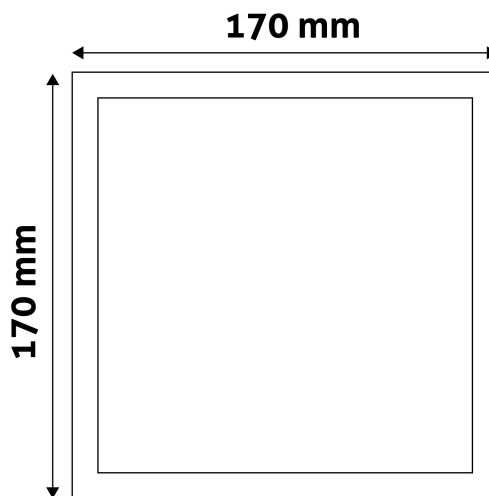

Avide LED Falra Szerelhető Négyzetes Mennyezeti Lámpa ALU 12W CW 6400K

Termékkód:	ACSMCW-S-12W-ALU
Termék honlap:	avidelighting.hu/qr/ACSMCW-S-12W-ALU
Adatlap azonosító:	AB-190518
Forgalmazó:	Bramcke Hungary Kft.
Cím:	4031 Debrecen, Kishatár utca 17.

QR kód:

Kiállítás: 2024-10-03

Oldalszám: 2/3

TERMÉKMÉRET

Szélesség:	170mm
Magasság:	31,5mm

TERMÉKDOBOZ

Vonalkód:	5999562282021
Csomagolás:	1/b 40/k 1440/r
Méret:	173mm x 37mm x 173mm
Nettó súly:	255g
Bruttó súly:	292,5g

KARTON

Vonalkód:	5999562282038
Csomagolás:	1/b 40/k 1440/r
Méret:	885mm x 220mm x 193mm
Nettó súly:	10,2kg
Bruttó súly:	11,7kg

RAKLAP PÉLDA

Magasság:	
Szélesség:	120cm (std Euro pallet)
Mélység:	80cm (std Euro pallet)
Karton / raklap:	36karton/raklap
Karton / sor:	
Nettó súly:	367,2kg
Bruttó súly:	421,2kg

TERMÉK KÉP

KÖRVONAL