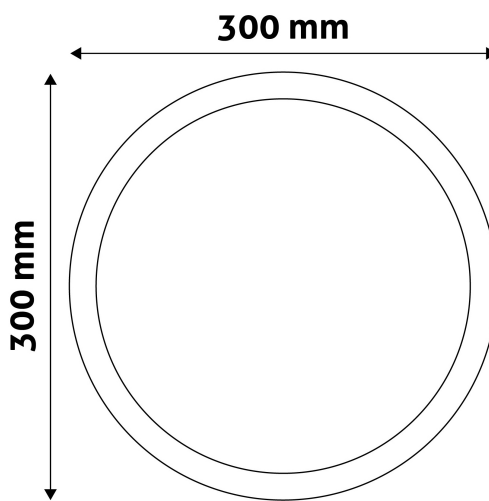

Avide LED Falra Szerelhető Kerek Mennyezeti Lámpa ALU 24W CW 6400K

Termékkód:	ACSMCW-R-24W-ALU
Termék honlap:	avidelighting.hu/qr/ACSMCW-R-24W-ALU
Adatlap azonosító:	AB-190518
Forgalmazó:	Bramcke Hungary Kft.
Cím:	4031 Debrecen, Kishatár utca 17.

QR kód:

Kiállítás: 2024-10-03

Oldalszám: 2/3

TERMÉKMÉRET

Átmérő:	300mm
Magasság:	31,5mm

TERMÉKDOBOZ

Vonalkód:	5999097913148
Csomagolás:	1/b 20/k 240/r
Méret:	303mm x 303mm x 30mm
Nettó súly:	675g
Bruttó súly:	795g

KARTON

Vonalkód:	5999097913155
Csomagolás:	1/b 20/k 240/r
Méret:	625mm x 420mm x 325mm
Nettó súly:	13,5kg
Bruttó súly:	15,9kg

RAKLAP PÉLDA

Magasság:	
Szélesség:	120cm (std Euro pallet)
Mélység:	80cm (std Euro pallet)
Karton / raklap:	12karton/raklap
Karton / sor:	
Nettó súly:	162kg
Bruttó súly:	190,8kg

TERMÉK KÉP

KÖRVONAL