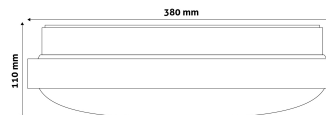

TERMÉKMÉRET

Átmérő: 380mm
Magasság: 110mm

TERMÉKDOBOZ

Vonalkód: 5999097924144
Csomagolás: 1/b 10/k 100/r
Méret: 390mm x 390mm x 118mm
Nettó súly: 562g
Bruttó súly: 835g

KARTON

Vonalkód: 5999097924151
Csomagolás: 1/b 10/k 100/r
Méret: 1 130mm x 400mm x 400mm
Nettó súly: 5,62kg
Bruttó súly: 8,35kg

RAKLAP PÉLDA

Magasság:
Szélesség: 120cm (std Euro pallet)
Mélység: 80cm (std Euro pallet)
Karton / raklap: 10karton/raklap
Karton / sor:
Nettó súly: 56,2kg
Bruttó súly: 83,5kg

TERMÉK KÉP

KÖRVONAL

Termékkód:	ACLO38WW-24W-ALU
Termék honlap:	avidelighting.hu/qr/ACLO38WW-24W-ALU
Adatlap azonosító:	AB-190518
Forgalmazó:	Bramcke Hungary Kft.
Cím:	4031 Debrecen, Kishatár utca 17.