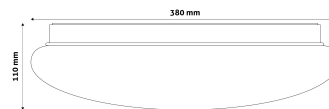

Oldalszám: 2/3

TERMÉKMÉRET

Átmérő:	380mm
Magasság:	110mm

TERMÉKDOBOZ

Vonalkód:	5999097915647
Csomagolás:	1/b 10/k 100/r
Méret:	390mm x 390mm x 118mm
Nettó súly:	562g
Bruttó súly:	835g

KARTON

Vonalkód:	5999097915654
Csomagolás:	1/b 10/k 100/r
Méret:	1 130mm x 400mm x 400mm
Nettó súly:	5,62kg
Bruttó súly:	8,35kg

RAKLAP PÉLDA

Magasság:	
Szélesség:	120cm (std Euro pallet)
Mélység:	80cm (std Euro pallet)
Karton / raklap:	10karton/raklap
Karton / sor:	
Nettó súly:	56,2kg
Bruttó súly:	83,5kg

TERMÉK KÉP**KÖRVONAL**

Termékkód:	ACLO38CW-24W
Termék honlap:	avidelighting.hu/qr/ACLO38CW-24W
Adatlap azonosító:	AB-190518
Forgalmazó:	Bramcke Hungary Kft.
Cím:	4031 Debrecen, Kishatár utca 17.