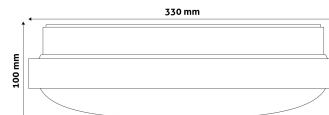

Oldalszám: 2/3

TERMÉKMÉRET

Átmérő: 330mm
Magasság: 100mm

TERMÉKDOBOZ

Vonalkód: 5999097924120
Csomagolás: 1/b 10/k 100/r
Méret: 330mm x 110mm x 330mm
Nettó súly: 431,5g
Bruttó súly: 651,5g

KARTON

Vonalkód: 5999097924137
Csomagolás: 1/b 10/k 100/r
Méret: 1 130mm x 350mm x 350mm
Nettó súly: 4,315kg
Bruttó súly: 6,515kg

RAKLAP PÉLDA

Magasság:
Szélesség: 120cm (std Euro pallet)
Mélység: 80cm (std Euro pallet)
Karton / raklap: 10karton/raklap
Karton / sor:
Nettó súly: 43,15kg
Bruttó súly: 65,15kg

TERMÉK KÉP

KÖRVONAL

Termékkód:	ACLO33WW-18W-ALU
Termék honlap:	avidelighting.hu/qr/ACLO33WW-18W-ALU
Adatlap azonosító:	AB-190518
Forgalmazó:	Bramcke Hungary Kft.
Cím:	4031 Debrecen, Kishatár utca 17.