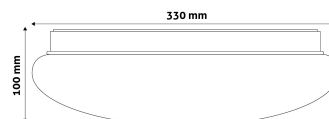

Termékkód: ACLO33NW-18W-MO
Termék honlap: avidelighting.hu/qr/ACLO33NW-18W-MO
Adatlap azonosító: AB-190518
Forgalmazó: Bramcke Hungary Kft.
Cím: 4031 Debrecen, Kishatár utca 17.

QR kód:

Kiállítás: 2024-10-03

Oldalszám: 2/3

TERMÉKMÉRET

Átmérő: 330mm
Magasság: 100mm

TERMÉKDOBOZ

Vonalkód: 5999097910260
Csomagolás: 1/b 10/k 100/r
Méret: 333mm x 110mm x 333mm
Nettó súly: 431,5g
Bruttó súly: 651,5g

KARTON

Vonalkód: 5999097910277
Csomagolás: 1/b 10/k 100/r
Méret: 1 130mm x 350mm x 350mm
Nettó súly: 4,315kg
Bruttó súly: 6,515kg

RAKLAP PÉLDA

Magasság:
Szélesség: 120cm (std Euro pallet)
Mélység: 80cm (std Euro pallet)
Karton / raklap: 10karton/raklap
Karton / sor:
Nettó súly: 43,15kg
Bruttó súly: 65,15kg

TERMÉK KÉP

KÖRVONAL