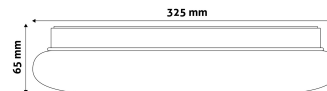

Oldalszám: 2/3

TERMÉKMÉRET

Átmérő: 325mm
Magasság: 65mm

TERMÉKDOBOZ

Vonalkód: 5999097924700
Csomagolás: 1/b 10/k 100/r
Méret: 330mm x 330mm x 65mm
Nettó súly: 431,5g
Bruttó súly: 651,5g

KARTON

Vonalkód: 5999097924717
Csomagolás: 1/b 10/k 100/r
Méret: 1 130mm x 350mm x 350mm
Nettó súly: 4,315kg
Bruttó súly: 6,515kg

RAKLAP PÉLDA

Magasság:
Szélesség: 120cm (std Euro pallet)
Mélység: 80cm (std Euro pallet)
Karton / raklap: 10karton/raklap
Karton / sor:
Nettó súly: 43,15kg
Bruttó súly: 65,15kg

TERMÉK KÉP

KÖRVONAL

Termékkód:	ACLO33CW-18W-LAR
Termék honlap:	avidelighting.hu/qr/ACLO33CW-18W-LAR
Adatlap azonosító:	AB-190518
Forgalmazó:	Bramcke Hungary Kft.
Cím:	4031 Debrecen, Kishatár utca 17.