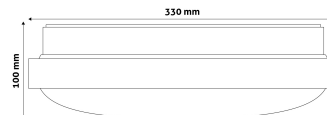

Oldalszám: 2/3

TERMÉKMÉRET

Átmérő:	330mm
Magasság:	100mm

TERMÉKDOBOZ

Vonalkód:	5999097915661
Csomagolás:	1/b 10/k 100/r
Méret:	330mm x 110mm x 330mm
Nettó súly:	431,5g
Bruttó súly:	651,5g

KARTON

Vonalkód:	5999097915678
Csomagolás:	1/b 10/k 100/r
Méret:	1 130mm x 350mm x 350mm
Nettó súly:	4,315kg
Bruttó súly:	6,515kg

RAKLAP PÉLDA

Magasság:	
Szélesség:	120cm (std Euro pallet)
Mélység:	80cm (std Euro pallet)
Karton / raklap:	10karton/raklap
Karton / sor:	
Nettó súly:	43,15kg
Bruttó súly:	65,15kg

TERMÉK KÉP**KÖRVONAL**