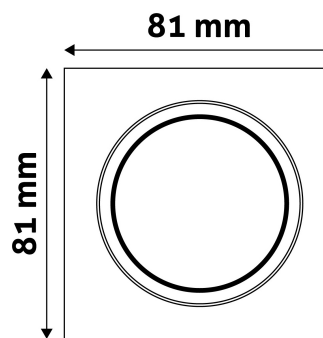

Avide GU10 Keret Négyzetes Forgatható Réz

Termékkód:	ABGU10F-SS-CO
Termék honlap:	avidelighting.hu/qr/ABGU10F-SS-CO
Adatlap azonosító:	AB-190518
Forgalmazó:	Bramcke Hungary Kft.
Cím:	4031 Debrecen, Kishatár utca 17.

QR kód:

Kiállítás: 2024-10-03

Oldalszám: 2/3

TERMÉKMÉRET

Szélesség:	81mm
Magasság:	26mm

TERMÉKDOBOZ

Vonalkód:	5999097911786
Csomagolás:	1/b 100/k 3000/r
Méret:	85mm x 105mm x 37mm
Nettó súly:	103,5g
Bruttó súly:	120g

KARTON

Vonalkód:	5999097911694
Csomagolás:	1/b 100/k 3000/r
Méret:	545mm x 220mm x 360mm
Nettó súly:	10,35kg
Bruttó súly:	12kg

RAKLAP PÉLDA

Magasság:	
Szélesség:	120cm (std Euro pallet)
Mélység:	80cm (std Euro pallet)
Karton / raklap:	30karton/raklap
Karton / sor:	
Nettó súly:	310,5kg
Bruttó súly:	360kg

TERMÉK KÉP

KÖRVONAL