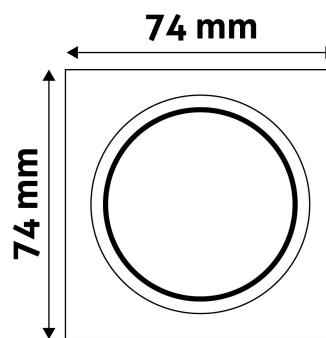

Avide GU10 Keret Négyzetes Fehér

Termékkód:	ABGU10F-S-W
Termék honlap:	avidelighting.hu/qr/ABGU10F-S-W
Adatlap azonosító:	AB-190518
Forgalmazó:	Bramcke Hungary Kft.
Cím:	4031 Debrecen, Kishatár utca 17.

QR kód:

Kiállítás: 2024-10-03

Oldalszám: 2/3

TERMÉKMÉRET

Szélesség:	74mm
Magasság:	31mm

TERMÉKDOBOZ

Vonalkód:	5999097911663
Csomagolás:	1/b 100/k 3200/r
Méret:	92mm x 36mm x 132mm
Nettó súly:	51,9g
Bruttó súly:	68,4g

KARTON

Vonalkód:	5999097911670
Csomagolás:	1/b 100/k 3200/r
Méret:	485mm x 220mm x 390mm
Nettó súly:	5,19kg
Bruttó súly:	6,84kg

RAKLAP PÉLDA

Magasság:	
Szélesség:	120cm (std Euro pallet)
Mélység:	80cm (std Euro pallet)
Karton / raklap:	32karton/raklap
Karton / sor:	
Nettó súly:	166,08kg
Bruttó súly:	218,88kg

TERMÉK KÉP

KÖRVONAL