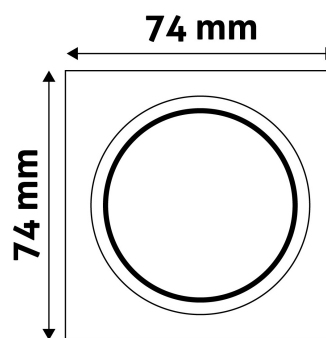

Avide GU10 Keret Négyzetes Fekete

Termékkód:	ABGU10F-S-B
Termék honlap:	avidelighting.hu/qr/ABGU10F-S-B
Adatlap azonosító:	AB-190518
Forgalmazó:	Bramcke Hungary Kft.
Cím:	4031 Debrecen, Kishatár utca 17.

QR kód:

Kiállítva: 2024-10-03

Oldalszám: 2/3

TERMÉKMÉRET

Szélesség:	74mm
Magasság:	31mm

TERMÉKDOBOZ

Vonalkód:	5999097911649
Csomagolás:	1/b 100/k 3200/r
Méret:	92mm x 36mm x 132mm
Nettó súly:	50,8g
Bruttó súly:	67,3g

KARTON

Vonalkód:	5999097911656
Csomagolás:	1/b 100/k 3200/r
Méret:	485mm x 220mm x 390mm
Nettó súly:	5,08kg
Bruttó súly:	6,73kg

RAKLAP PÉLDA

Magasság:	
Szélesség:	120cm (std Euro pallet)
Mélység:	80cm (std Euro pallet)
Karton / raklap:	32karton/raklap
Karton / sor:	
Nettó súly:	162,56kg
Bruttó súly:	215,36kg

TERMÉK KÉP

KÖRVONAL