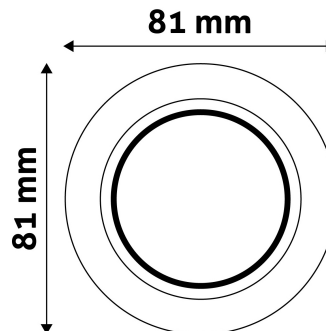

Avide GU10 Keret Normál Antracit

Termékkód:	ABGU10F-N-AN
Termék honlap:	avidelighting.hu/qr/ABGU10F-N-AN
Adatlap azonosító:	AB-190518
Forgalmazó:	Bramcke Hungary Kft.
Cím:	4031 Debrecen, Kishatár utca 17.

QR kód:

Kiállítva: 2024-10-03

Oldalszám: 2/3

TERMÉKMÉRET

Átmérő:	
Magasság:	31mm

TERMÉKDOBOZ

Vonalkód:	5999097911847
Csomagolás:	1/b 100/k 3200/r
Méret:	83mm x 83mm x 35mm
Nettó súly:	41,2g
Bruttó súly:	57,7g

KARTON

Vonalkód:	5999097911854
Csomagolás:	1/b 100/k 3200/r
Méret:	435mm x 215mm x 350mm
Nettó súly:	4,12kg
Bruttó súly:	5,77kg

RAKLAP PÉLDA

Magasság:	
Szélesség:	120cm (std Euro pallet)
Mélység:	80cm (std Euro pallet)
Karton / raklap:	32karton/raklap
Karton / sor:	
Nettó súly:	131,84kg
Bruttó súly:	184,64kg

TERMÉK KÉP

KÖRVONAL