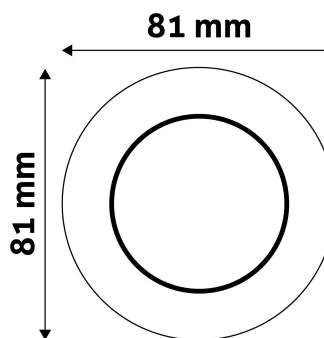

Avide GU10 Keret Domború Fehér

Termékkód:	ABGU10F-C-W
Termék honlap:	avidelighting.hu/qr/ABGU10F-C-W
Adatlap azonosító:	AB-190518
Forgalmazó:	Bramcke Hungary Kft.
Cím:	4031 Debrecen, Kishatár utca 17.

QR kód:

Kiállítás: 2024-10-03

Oldalszám: 2/3

TERMÉKMÉRET

Átmérő:	
Magasság:	30mm

TERMÉKDOBOZ

Vonalkód:	5999097911502
Csomagolás:	1/b 100/k 3000/r
Méret:	83mm x 83mm x 35mm
Nettó súly:	40,7g
Bruttó súly:	57,2g

KARTON

Vonalkód:	5999097911496
Csomagolás:	1/b 100/k 3000/r
Méret:	435mm x 215mm x 350mm
Nettó súly:	4,07kg
Bruttó súly:	5,72kg

RAKLAP PÉLDA

Magasság:	
Szélesség:	120cm (std Euro pallet)
Mélység:	80cm (std Euro pallet)
Karton / raklap:	30karton/raklap
Karton / sor:	
Nettó súly:	122,1kg
Bruttó súly:	171,6kg

TERMÉK KÉP

KÖRVONAL