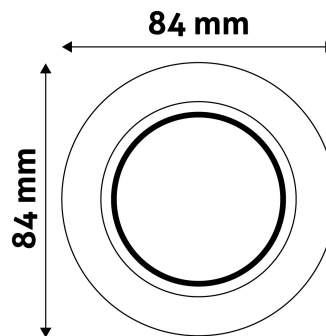

Avide GU10 Keret Kerek Alu

Termékkód:	ABGU10F-ALU-R
Termék honlap:	avidelighting.hu/qr/ABGU10F-ALU-R
Adatlap azonosító:	AB-190518
Forgalmazó:	Bramcke Hungary Kft.
Cím:	4031 Debrecen, Kishatár utca 17.

QR kód:

Kiállítva: 2024-10-03

Oldalszám: 2/3

TERMÉKMÉRET

Átmérő:	
Magasság:	23mm

TERMÉKDOBOZ

Vonalkód:	5999097911809
Csomagolás:	1/b 100/k 3200/r
Méret:	86mm x 86mm x 38mm
Nettó súly:	73,3g
Bruttó súly:	89,8g

KARTON

Vonalkód:	5999097911830
Csomagolás:	1/b 100/k 3200/r
Méret:	450mm x 225mm x 365mm
Nettó súly:	7,33kg
Bruttó súly:	8,98kg

RAKLAP PÉLDA

Magasság:	
Szélesség:	120cm (std Euro pallet)
Mélység:	80cm (std Euro pallet)
Karton / raklap:	32karton/raklap
Karton / sor:	
Nettó súly:	234,56kg
Bruttó súly:	287,36kg

TERMÉK KÉP

KÖRVONAL