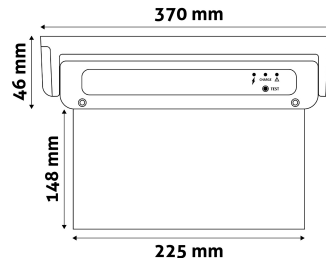

Avide Exit Fény IP20

Termékkód:	AEXITL-IP20
Termék honlap:	avidelighting.hu/qr/AEXITL-IP20
Adatlap azonosító:	AB-190518
Forgalmazó:	Bramcke Hungary Kft.
Cím:	4031 Debrecen, Kishatár utca 17.

QR kód:

Kiállítás: 2024-10-03

Oldalszám: 2/3

TERMÉKMÉRET

Szélesség:	370mm
Magasság:	225mm
Mélység:	46mm

TERMÉKDOBOZ

Vonalkód:	5999097911229
Csomagolás:	1/b 10/k 280/r
Méret:	375mm x 55mm x 235mm
Nettó súly:	416g
Bruttó súly:	485g

KARTON

Vonalkód:	5999097911236
Csomagolás:	1/b 10/k 280/r
Méret:	570mm x 395mm x 250mm
Nettó súly:	4,16kg
Bruttó súly:	4,85kg

RAKLAP PÉLDA

Magasság:	
Szélesség:	120cm (std Euro pallet)
Mélység:	80cm (std Euro pallet)
Karton / raklap:	28karton/raklap
Karton / sor:	
Nettó súly:	116,48kg
Bruttó súly:	135,8kg

TERMÉK KÉP

KÖRVONAL