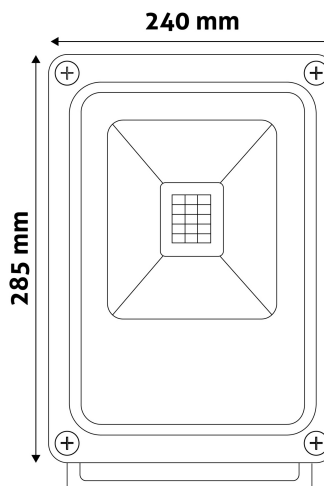

Avide LED Reflektor Slim 50W CW 6400K

Termékkód:	ABSFLCW-50W
Termék honlap:	avidelighting.hu/qr/ABSFLCW-50W
Adatlap azonosító:	AB-190518
Forgalmazó:	Bramcke Hungary Kft.
Cím:	4031 Debrecen, Kishatár utca 17.

QR kód:

Kiállítás: 2024-10-03

Oldalszám: 2/3

TERMÉKMÉRET

Szélesség:	235mm
Magasság:	285mm
Mélység:	55mm

TERMÉKDOBOZ

Vonalkód:	5999097913865
Csomagolás:	1/b 5/k 225/r
Méret:	248mm x 65mm x 310mm
Nettó súly:	1 548,8g
Bruttó súly:	1 600g

KARTON

Vonalkód:	5999097913872
Csomagolás:	1/b 5/k 225/r
Méret:	345mm x 260mm x 330mm
Nettó súly:	7,744kg
Bruttó súly:	8kg

RAKLAP PÉLDA

Magasság:	
Szélesség:	120cm (std Euro pallet)
Mélység:	80cm (std Euro pallet)
Karton / raklap:	45karton/raklap
Karton / sor:	
Nettó súly:	348,48kg
Bruttó súly:	360kg

TERMÉK KÉP

KÖRVONAL