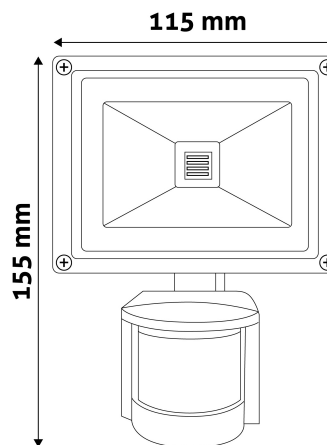

Avide LED Reflektor 10W NW 4000K Mozgásérzékelős PIR

Termékkód:	ABFLNW-10W-PIR
Termék honlap:	avidelighting.hu/qr/ABFLNW-10W-PIR
Adatlap azonosító:	AB-190518
Forgalmazó:	Bramcke Hungary Kft.
Cím:	4031 Debrecen, Kishatár utca 17.

QR kód:

Kiállítás: 2024-10-03

Oldalszám: 2/3

TERMÉKMÉRET

Szélesség:	115mm
Magasság:	158mm
Mélység:	90mm

TERMÉKDOBOZ

Vonalkód:	5999562283042
Csomagolás:	1/b 10/k 700/r
Méret:	120mm x 180mm x 80mm
Nettó súly:	166,5g
Bruttó súly:	172g

KARTON

Vonalkód:	5999562283516
Csomagolás:	1/b 10/k 700/r
Méret:	555mm x 195mm x 255mm
Nettó súly:	1,66496kg
Bruttó súly:	1,72kg

RAKLAP PÉLDA

Magasság:	
Szélesség:	120cm (std Euro pallet)
Mélység:	80cm (std Euro pallet)
Karton / raklap:	70karton/raklap
Karton / sor:	
Nettó súly:	116,5472kg
Bruttó súly:	120,4kg

TERMÉK KÉP

KÖRVONAL