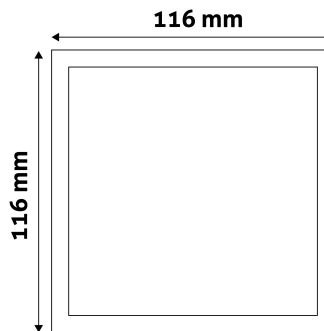

Avide LED Beépíthető Négyzetes Mennyezeti Lámpa ALU 6W WW 3000K

Termékkód:	ACRPWW-S-6W-ALU
Termék honlap:	avidelighting.hu/qr/ACRPWW-S-6W-ALU
Adatlap azonosító:	AB-190518
Forgalmazó:	Bramcke Hungary Kft.
Cím:	4031 Debrecen, Kishatár utca 17.

QR kód:

Kiállítás: 2024-10-03

Oldalszám: 2/3

TERMÉKMÉRET

Szélesség:	116mm
Magasság:	116mm
Kivágási méret:	105mm

TERMÉKDOBOZ

Vonalkód:	5999097912349
Csomagolás:	1/b 50/k 1350/r
Méret:	125mm x 37mm x 173mm
Nettó súly:	138g
Bruttó súly:	148g

KARTON

Vonalkód:	5999097912356
Csomagolás:	1/b 50/k 1350/r
Méret:	645mm x 220mm x 370mm
Nettó súly:	6,9kg
Bruttó súly:	7,4kg

RAKLAP PÉLDA

Magasság:	
Szélesség:	120cm (std Euro pallet)
Mélység:	80cm (std Euro pallet)
Karton / raklap:	27karton/raklap
Karton / sor:	
Nettó súly:	186,3kg
Bruttó súly:	199,8kg

TERMÉK KÉP

KÖRVONAL