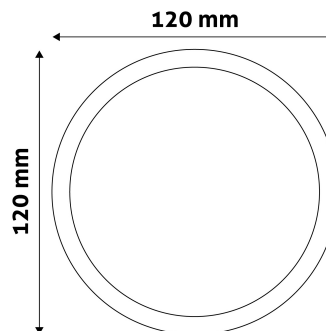

Avide LED Beépíthető Kerek Mennyezeti Lámpa ALU 6W WW 3000K

Termékkód:	ACRPWW-R-6W-ALU
Termék honlap:	avidelighting.hu/qr/ACRPWW-R-6W-ALU
Adatlap azonosító:	AB-190518
Forgalmazó:	Bramcke Hungary Kft.
Cím:	4031 Debrecen, Kishatár utca 17.

QR kód:

Kiállítás: 2024-10-03

Oldalszám: 2/3

TERMÉKMÉRET

Átmérő:	120mm
Magasság:	
Kivágási méret:	105mm

TERMÉKDOBOZ

Vonalkód:	5999097912301
Csomagolás:	1/b 50/k 1350/r
Méret:	125mm x 37mm x 173mm
Nettó súly:	138g
Bruttó súly:	148g

KARTON

Vonalkód:	5999097912318
Csomagolás:	1/b 50/k 1350/r
Méret:	645mm x 220mm x 370mm
Nettó súly:	6,9kg
Bruttó súly:	7,4kg

RAKLAP PÉLDA

Magasság:	
Szélesség:	120cm (std Euro pallet)
Mélység:	80cm (std Euro pallet)
Karton / raklap:	27karton/raklap
Karton / sor:	
Nettó súly:	186,3kg
Bruttó súly:	199,8kg

TERMÉK KÉP

KÖRVONAL