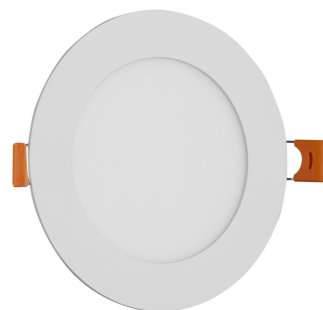

Avide LED Beépíthető Kerek Mennyezeti Lámpa ALU 6W WW 3000K

Termékkód:	ACRPWW-R-6W-ALU
Termék honlap:	avidelighting.hu/qr/ACRPWW-R-6W-ALU
Adatlap azonosító:	AB-190518
Forgalmazó:	Bramcke Hungary Kft.
Cím:	4031 Debrecen, Kishatár utca 17.

QR kód:

Kiállítás: 2024-10-03

Oldalszám: 2/3

TERMÉKMÉRET

Átmérő:	120mm
Magasság:	
Kivágási méret:	105mm

TERMÉKDOBOZ

Vonalkód:	5999097912301
Csomagolás:	1/b 50/k 1350/r
Méret:	125mm x 37mm x 173mm
Nettó súly:	138g
Bruttó súly:	148g

KARTON

Vonalkód:	5999097912318
Csomagolás:	1/b 50/k 1350/r
Méret:	645mm x 220mm x 370mm
Nettó súly:	6,9kg
Bruttó súly:	7,4kg

RAKLAP PÉLDA

Magasság:	
Szélesség:	120cm (std Euro pallet)
Mélység:	80cm (std Euro pallet)
Karton / raklap:	27karton/raklap
Karton / sor:	
Nettó súly:	186,3kg
Bruttó súly:	199,8kg

TERMÉK KÉP