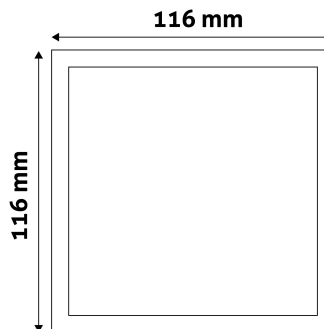

Avide LED Beépíthető Négyzetes Mennyezeti Lámpa ALU 6W NW 4000K

Termékkód:	ACRPNW-S-6W-ALU
Termék honlap:	avidelighting.hu/qr/ACRPNW-S-6W-ALU
Adatlap azonosító:	AB-190518
Forgalmazó:	Bramcke Hungary Kft.
Cím:	4031 Debrecen, Kishatár utca 17.

QR kód:

Kiállítás: 2024-10-03

Oldalszám: 2/3

TERMÉKMÉRET

Szélesség:	116mm
Magasság:	116mm
Kivágási méret:	105mm

TERMÉKDOBOZ

Vonalkód:	5999097912028
Csomagolás:	1/b 50/k 1350/r
Méret:	125mm x 37mm x 173mm
Nettó súly:	138g
Bruttó súly:	148g

KARTON

Vonalkód:	5999097912035
Csomagolás:	1/b 50/k 1350/r
Méret:	645mm x 220mm x 370mm
Nettó súly:	6,9kg
Bruttó súly:	7,4kg

RAKLAP PÉLDA

Magasság:	
Szélesség:	120cm (std Euro pallet)
Mélység:	80cm (std Euro pallet)
Karton / raklap:	27karton/raklap
Karton / sor:	
Nettó súly:	186,3kg
Bruttó súly:	199,8kg

TERMÉK KÉP

KÖRVONAL