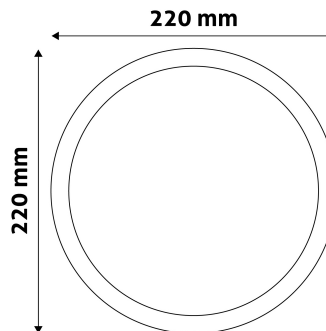

Avide LED Beépíthető Kerek Mennyezeti Lámpa ALU 18W NW 4000K

Termékkód:	ACRPNW-R-18W-ALU
Termék honlap:	avidelighting.hu/qr/ACRPNW-R-18W-ALU
Adatlap azonosító:	AB-190518
Forgalmazó:	Bramcke Hungary Kft.
Cím:	4031 Debrecen, Kishatár utca 17.

QR kód:

Kiállítás: 2024-10-03

Oldalszám: 2/3

TERMÉKMÉRET

Átmérő:	220mm
Magasság:	
Kivágási méret:	201mm

TERMÉKDOBOZ

Vonalkód:	5999562288900
Csomagolás:	1/b 20/k 400/r
Méret:	250mm x 32mm x 255mm
Nettó súly:	370g
Bruttó súly:	431g

KARTON

Vonalkód:	5999562288917
Csomagolás:	1/b 20/k 400/r
Méret:	525mm x 360mm x 285mm
Nettó súly:	7,4kg
Bruttó súly:	8,62kg

RAKLAP PÉLDA

Magasság:	
Szélesség:	120cm (std Euro pallet)
Mélység:	80cm (std Euro pallet)
Karton / raklap:	20karton/raklap
Karton / sor:	
Nettó súly:	148kg
Bruttó súly:	172,4kg

TERMÉK KÉP

KÖRVONAL