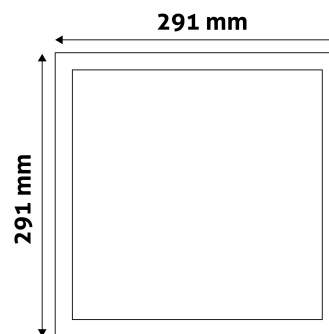

Avide LED Beépíthető Négyzetes Mennyezeti Lámpa ALU 24W CW 6400K

Termékkód:	ACRPCW-S-24W-ALU
Termék honlap:	avidelighting.hu/qr/ACRPCW-S-24W-ALU
Adatlap azonosító:	AB-190518
Forgalmazó:	Bramcke Hungary Kft.
Cím:	4031 Debrecen, Kishatár utca 17.

QR kód:

Kiállítás: 2024-10-03

Oldalszám: 2/3

TERMÉKMÉRET

Szélesség:	291mm
Magasság:	291mm
Kivágási méret:	280mm

TERMÉKDOBOZ

Vonalkód:	5999097913124
Csomagolás:	1/b 20/k 240/r
Méret:	305mm x 39mm x 320mm
Nettó súly:	675g
Bruttó súly:	795g

KARTON

Vonalkód:	5999097913131
Csomagolás:	1/b 20/k 240/r
Méret:	630mm x 420mm x 345mm
Nettó súly:	13,5kg
Bruttó súly:	15,9kg

RAKLAP PÉLDA

Magasság:	
Szélesség:	120cm (std Euro pallet)
Mélység:	80cm (std Euro pallet)
Karton / raklap:	12karton/raklap
Karton / sor:	
Nettó súly:	162kg
Bruttó súly:	190,8kg

TERMÉK KÉP

KÖRVONAL