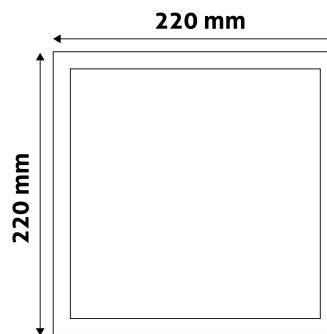

Avide LED Beépíthető Négyzetes Mennyezeti Lámpa ALU 18W CW 6400K

Termékkód:	ACRPCW-S-18W-ALU
Termék honlap:	avidelighting.hu/qr/ACRPCW-S-18W-ALU
Adatlap azonosító:	AB-190518
Forgalmazó:	Bramcke Hungary Kft.
Cím:	4031 Debrecen, Kishatár utca 17.

QR kód:

Kiállítás: 2024-10-03

Oldalszám: 2/3

TERMÉKMÉRET

Szélesség:	220mm
Magasság:	220mm
Kivágási méret:	201mm

TERMÉKDOBOZ

Vonalkód:	5999562281338
Csomagolás:	1/b 20/k 400/r
Méret:	255mm x 30mm x 250mm
Nettó súly:	370g
Bruttó súly:	431g

KARTON

Vonalkód:	5999562281345
Csomagolás:	1/b 20/k 400/r
Méret:	530mm x 350mm x 285mm
Nettó súly:	7,4kg
Bruttó súly:	8,62kg

RAKLAP PÉLDA

Magasság:	
Szélesség:	120cm (std Euro pallet)
Mélység:	80cm (std Euro pallet)
Karton / raklap:	20karton/raklap
Karton / sor:	
Nettó súly:	148kg
Bruttó súly:	172,4kg

TERMÉK KÉP

KÖRVONAL