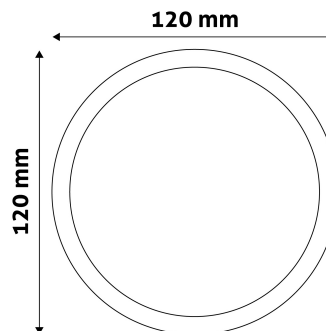

Avide LED Beépíthető Kerek Mennyezeti Lámpa ALU 6W CW 6400K

Termékkód:	ACRPCW-R-6W-ALU
Termék honlap:	avidelighting.hu/qr/ACRPCW-R-6W-ALU
Adatlap azonosító:	AB-190518
Forgalmazó:	Bramcke Hungary Kft.
Cím:	4031 Debrecen, Kishatár utca 17.

QR kód:

Kiállítás: 2024-10-03

Oldalszám: 2/3

TERMÉKMÉRET

Átmérő:	120mm
Magasság:	
Kivágási méret:	105mm

TERMÉKDOBOZ

Vonalkód:	5999097912325
Csomagolás:	1/b 50/k 1350/r
Méret:	125mm x 37mm x 173mm
Nettó súly:	138g
Bruttó súly:	148g

KARTON

Vonalkód:	5999097912332
Csomagolás:	1/b 50/k 1350/r
Méret:	645mm x 220mm x 370mm
Nettó súly:	6,9kg
Bruttó súly:	7,4kg

RAKLAP PÉLDA

Magasság:	
Szélesség:	120cm (std Euro pallet)
Mélység:	80cm (std Euro pallet)
Karton / raklap:	27karton/raklap
Karton / sor:	
Nettó súly:	186,3kg
Bruttó súly:	199,8kg

TERMÉK KÉP

KÖRVONAL