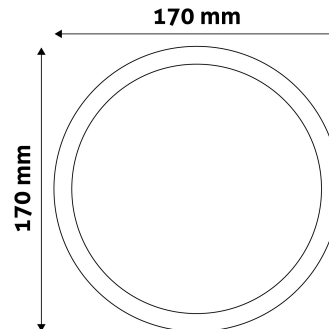

Avide LED Beépíthető Kerek Mennyezeti Lámpa ALU 12W CW 6400K

Termékkód:	ACRPCW-R-12W-ALU
Termék honlap:	avidelighting.hu/qr/ACRPCW-R-12W-ALU
Adatlap azonosító:	AB-190518
Forgalmazó:	Bramcke Hungary Kft.
Cím:	4031 Debrecen, Kishatár utca 17.

QR kód:

Kiállítás: 2024-10-03

Oldalszám: 2/3

TERMÉKMÉRET

Átmérő:	167mm
Magasság:	
Kivágási méret:	151mm

TERMÉKDOBOZ

Vonalkód:	5999562281215
Csomagolás:	1/b 40/k 1080/r
Méret:	170mm x 37mm x 203mm
Nettó súly:	255g
Bruttó súly:	292,5g

KARTON

Vonalkód:	5999562281222
Csomagolás:	1/b 40/k 1080/r
Méret:	870mm x 210mm x 225mm
Nettó súly:	10,2kg
Bruttó súly:	11,7kg

RAKLAP PÉLDA

Magasság:	
Szélesség:	120cm (std Euro pallet)
Mélység:	80cm (std Euro pallet)
Karton / raklap:	27karton/raklap
Karton / sor:	
Nettó súly:	275,4kg
Bruttó súly:	315,9kg

TERMÉK KÉP

KÖRVONAL