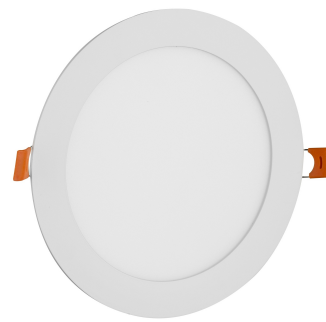

Avide LED Beépíthető Kerek Mennyezeti Lámpa ALU 12W CW 6400K

Termékkód:	ACRPCW-R-12W-ALU
Termék honlap:	avidelighting.hu/qr/ACRPCW-R-12W-ALU
Adatlap azonosító:	AB-190518
Forgalmazó:	Bramcke Hungary Kft.
Cím:	4031 Debrecen, Kishatár utca 17.

QR kód:

Kiállítás: 2024-10-03

Oldalszám: 2/3

TERMÉKMÉRET

Átmérő:	167mm
Magasság:	
Kivágási méret:	151mm

TERMÉKDOBOZ

Vonalkód:	5999562281215
Csomagolás:	1/b 40/k 1080/r
Méret:	170mm x 37mm x 203mm
Nettó súly:	255g
Bruttó súly:	292,5g

KARTON

Vonalkód:	5999562281222
Csomagolás:	1/b 40/k 1080/r
Méret:	870mm x 210mm x 225mm
Nettó súly:	10,2kg
Bruttó súly:	11,7kg

RAKLAP PÉLDA

Magasság:	
Szélesség:	120cm (std Euro pallet)
Mélység:	80cm (std Euro pallet)
Karton / raklap:	27karton/raklap
Karton / sor:	
Nettó súly:	275,4kg
Bruttó súly:	315,9kg

TERMÉK KÉP