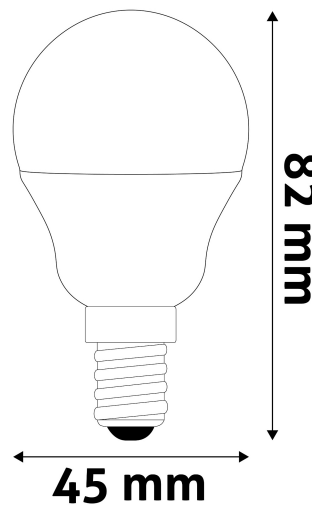

Avide LED Globe Mini G45 6W E14 EW 2700K

Termék kód:	ABMG14EW-6W
Termék honlap:	avidelighting.hu/qr/ABMG14EW-6W
Adatlap azonosító:	AB-190518
Forgalmazó:	Bramcke Hungary Kft.
Cím:	4031 Debrecen, Kishatár utca 17.

QR kód:

Kiállítva: 2024-10-03

Oldalszám: 2/3

TERMÉKMÉRET

Átmérő:	45mm
Magasság:	82mm

TERMÉKDOBOZ

Vonalkód:	5999562284131
Csomagolás:	1/b 100/k 4800/r
Méret:	46mm x 46mm x 109mm
Nettó súly:	20g
Bruttó súly:	28g

KARTON

Vonalkód:	5999562284148
Csomagolás:	1/b 100/k 4800/r
Méret:	490mm x 255mm x 195mm
Nettó súly:	2kg
Bruttó súly:	2,8kg

RAKLAP PÉLDA

Magasság:	
Szélesség:	120cm (std Euro pallet)
Mélység:	80cm (std Euro pallet)
Karton / raklap:	48karton/raklap
Karton / sor:	
Nettó súly:	96kg
Bruttó súly:	134,4kg

TERMÉK KÉP

KÖRVONAL