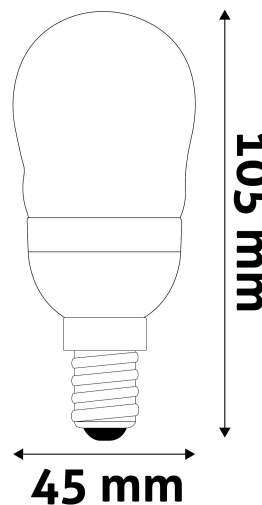

Avide LED Globe Mini B45 6W E14 CW 6400K

Termék kód:	ABMB14CW-6W
Termék honlap:	avidelighting.hu/qr/ABMB14CW-6W
Adatlap azonosító:	AB-190518
Forgalmazó:	Bramcke Hungary Kft.
Cím:	4031 Debrecen, Kishatár utca 17.

QR kód:

Kiállítva: 2024-10-03

Oldalszám: 2/3

TERMÉKMÉRET

Átmérő:	45mm
Magasság:	105mm

TERMÉKDOBOZ

Vonalkód:	5999562289044
Csomagolás:	1/b 100/k 4800/r
Méret:	46mm x 46mm x 140mm
Nettó súly:	20g
Bruttó súly:	28g

KARTON

Vonalkód:	5999562289051
Csomagolás:	1/b 100/k 4800/r
Méret:	495mm x 245mm x 245mm
Nettó súly:	2kg
Bruttó súly:	2,8kg

RAKLAP PÉLDA

Magasság:	
Szélesség:	120cm (std Euro pallet)
Mélység:	80cm (std Euro pallet)
Karton / raklap:	48karton/raklap
Karton / sor:	
Nettó súly:	96kg
Bruttó súly:	134,4kg

TERMÉK KÉP

KÖRVONAL