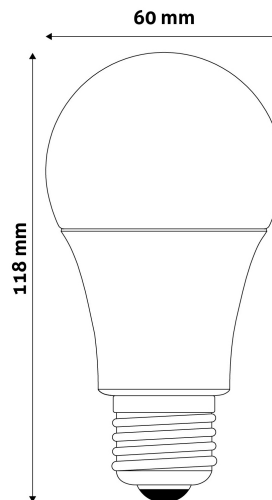

Avide LED Globe Standard A60 15W E27 WW

Termék kód:	ABSG27WW-15W
Termék honlap:	avidelighting.hu/qr/ABSG27WW-15W
Adatlap azonosító:	AB-190518
Forgalmazó:	Bramcke Hungary Kft.
Cím:	4031 Debrecen, Kishatár utca 17.

QR kód:

Kiállítás: 2024-10-03

Oldalszám: 2/3

TERMÉKMÉRET

Átmérő:	60mm
Magasság:	118mm

TERMÉKDOBOZ

Vonalkód:	5999097919003
Csomagolás:	1/b
Méret:	60mm x 125mm x 60mm
Nettó súly:	29g
Bruttó súly:	42g

KARTON

Vonalkód:	5999097919010
Csomagolás:	1/b
Méret:	685mm x 345mm x 290mm
Nettó súly:	0,029kg
Bruttó súly:	0,042kg

RAKLAP PÉLDA

Magasság:	
Szélesség:	120cm (std Euro pallet)
Mélység:	80cm (std Euro pallet)
Karton / raklap:	1karton/raklap
Karton / sor:	
Nettó súly:	0,029kg
Bruttó súly:	0,042kg

TERMÉK KÉP

KÖRVONAL