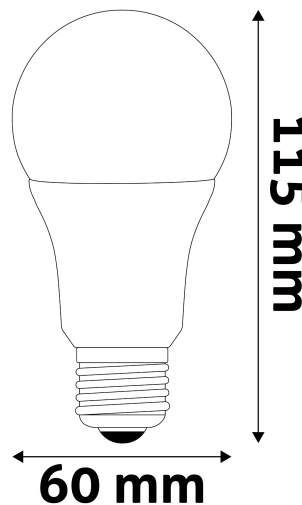

Avide LED Globe Twin Pack A60 12W E27 WW 3000K

Termék kód:	ABG27WW-12W-APTP
Termék honlap:	avidelighting.hu/qr/ABG27WW-12W-APTP
Adatlap azonosító:	AB-190518
Forgalmazó:	Bramcke Hungary Kft.
Cím:	4031 Debrecen, Kishatár utca 17.

QR kód:

Kiállítás: 2024-10-03

Oldalszám: 2/3

TERMÉKMÉRET

Átmérő:	60mm
Magasság:	115mm

TERMÉKDOBOZ

Vonalkód:	5999097908465
Csomagolás:	2/b 100/k
Méret:	151mm x 125mm x 61mm
Nettó súly:	29g
Bruttó súly:	42g

KARTON

Vonalkód:	5999097908472
Csomagolás:	2/b 100/k
Méret:	630mm x 320mm x 265mm
Nettó súly:	2,9kg
Bruttó súly:	4,2kg

RAKLAP PÉLDA

Magasság:	
Szélesség:	120cm (std Euro pallet)
Mélység:	80cm (std Euro pallet)
Karton / raklap:	0karton/raklap
Karton / sor:	
Nettó súly:	0,029kg
Bruttó súly:	0,042kg

TERMÉK KÉP

KÖRVONAL