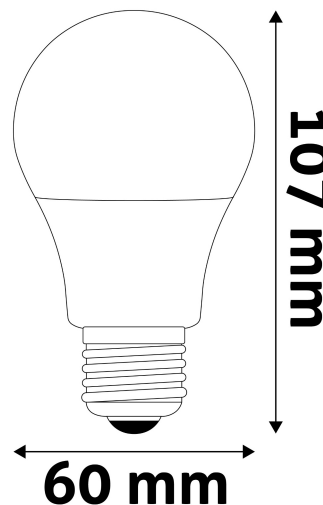

Avide LED Globe A60 8W E27 CW 6400K

Termék kód:	ABG27CW-8W-AP
Termék honlap:	avidelighting.hu/qr/ABG27CW-8W-AP
Adatlap azonosító:	AB-190518
Forgalmazó:	Bramcke Hungary Kft.
Cím:	4031 Debrecen, Kishatár utca 17.

QR kód:

Kiállítás: 2024-10-03

Oldalszám: 2/3

TERMÉKMÉRET

Átmérő:	60mm
Magasság:	107mm

TERMÉKDOBOZ

Vonalkód:	5999562289082
Csomagolás:	1/b 100/k 3500/r
Méret:	61mm x 136mm x 61mm
Nettó súly:	29g
Bruttó súly:	42g

KARTON

Vonalkód:	5999562289099
Csomagolás:	1/b 100/k 3500/r
Méret:	630mm x 240mm x 320mm
Nettó súly:	2,9kg
Bruttó súly:	4,2kg

RAKLAP PÉLDA

Magasság:	
Szélesség:	120cm (std Euro pallet)
Mélység:	80cm (std Euro pallet)
Karton / raklap:	35karton/raklap
Karton / sor:	
Nettó súly:	101,5kg
Bruttó súly:	147kg

TERMÉK KÉP

KÖRVONAL