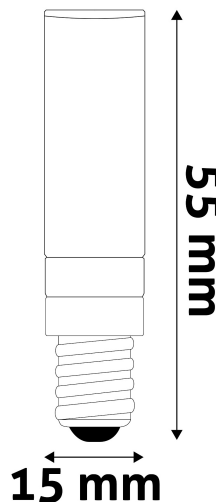

Avide LED 4.5W JD E14 WW 3000K fekvő

Termék kód:	ABJD14WW-4.5W-B
Termék honlap:	avidelighting.hu/qr/ABJD14WW-4.5W-B
Adatlap azonosító:	AB-190518
Forgalmazó:	Bramcke Hungary Kft.
Cím:	4031 Debrecen, Kishatár utca 17.

QR kód:

Kiállítás: 2024-10-03

Oldalszám: 2/3

TERMÉKMÉRET

Átmérő:	15mm
Magasság:	55mm

TERMÉKDOBOZ

Vonalkód:	5999097916064
Csomagolás:	1/b 500/k
Méret:	66mm x 20mm x 40mm
Nettó súly:	16,1g
Bruttó súly:	19,1g

KARTON

Vonalkód:	5999097916071
Csomagolás:	1/b 500/k
Méret:	585mm x 235mm x 150mm
Nettó súly:	8,05kg
Bruttó súly:	9,55kg

RAKLAP PÉLDA

Magasság:	
Szélesség:	120cm (std Euro pallet)
Mélység:	80cm (std Euro pallet)
Karton / raklap:	0karton/raklap
Karton / sor:	
Nettó súly:	0,0161kg
Bruttó súly:	0,0191kg

TERMÉK KÉP

KÖRVONAL