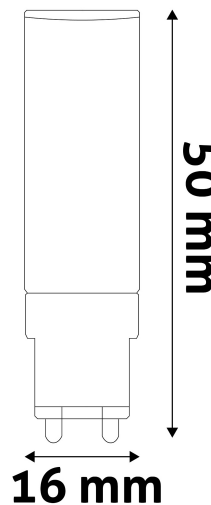

Avide LED 4.5W G9 CW 6400K

Termék kód:	ABG9CW-4.5W
Termék honlap:	avidelighting.hu/qr/ABG9CW-4.5W
Adatlap azonosító:	AB-190518
Forgalmazó:	Bramcke Hungary Kft.
Cím:	4031 Debrecen, Kishatár utca 17.

QR kód:

Kiállítás: 2024-10-03

Oldalszám: 2/3

TERMÉKMÉRET

Átmérő:	16mm
Magasság:	60mm

TERMÉKDOBOZ

Vonalkód:	5999097911083
Csomagolás:	1/b 100/d 500/k
Méret:	21mm x 20mm x 84mm
Nettó súly:	12g
Bruttó súly:	17g

KARTON

Vonalkód:	5999097911090
Csomagolás:	1/b 100/d 500/k
Méret:	600mm x 240mm x 160mm
Nettó súly:	6kg
Bruttó súly:	8,5kg

RAKLAP PÉLDA

Magasság:	
Szélesség:	120cm (std Euro pallet)
Mélység:	80cm (std Euro pallet)
Karton / raklap:	0karton/raklap
Karton / sor:	
Nettó súly:	0,012kg
Bruttó súly:	0,017kg

TERMÉK KÉP

KÖRVONAL