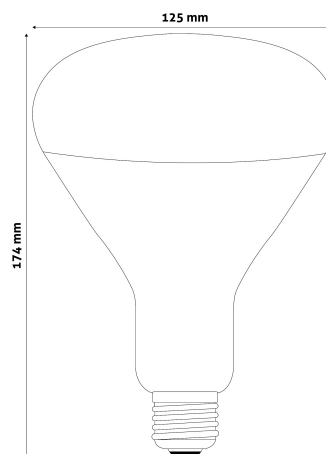

Avide Infra Izzó E27 100W Red

Termékkód:	ASIR27-100W-R
Termék honlap:	avidelighting.hu/qr/ASIR27-100W-R
Adatlap azonosító:	AB-190518
Forgalmazó:	Bramcke Hungary Kft.
Cím:	4031 Debrecen, Kishatár utca 17.

QR kód:

Kiállítva: 2024-10-03

Oldalszám: 2/3

TERMÉKMÉRET

Átmérő:	125mm
Magasság:	174mm

TERMÉKDOBOZ

Vonalkód:	5999097907185
Csomagolás:	1/b 50/k 450/r
Méret:	120mm x 170mm x 120mm
Nettó súly:	90g
Bruttó súly:	145g

KARTON

Vonalkód:	5999097907192
Csomagolás:	1/b 50/k 450/r
Méret:	620mm x 360mm x 625mm
Nettó súly:	4,5kg
Bruttó súly:	7,25kg

RAKLAP PÉLDA

Magasság:	
Szélesség:	120cm (std Euro pallet)
Mélység:	80cm (std Euro pallet)
Karton / raklap:	9karton/raklap
Karton / sor:	
Nettó súly:	40,5kg
Bruttó súly:	65,25kg

TERMÉK KÉP

KÖRVONAL