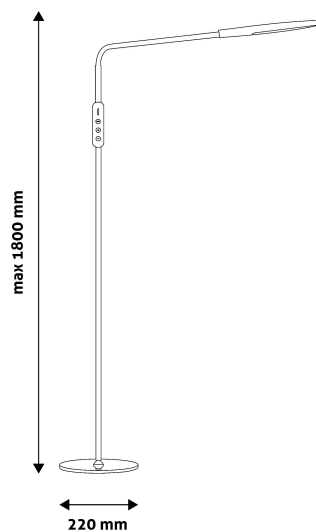

Avide LED Állólámpa Remo 9W CCT Fehér

Termékkód:	ABLFL-9W-REMO-W
Termék honlap:	avidelighting.hu/qr/ABLFL-9W-REMO-W
Adatlap azonosító:	AB-190518
Forgalmazó:	Bramcke Hungary Kft.
Cím:	4031 Debrecen, Kishatár utca 17.

QR kód:

Kiállítva: 2024-10-03

Oldalszám: 2/3

TERMÉKMÉRET

Szélesség:	220mm
Magasság:	1 800mm
Mélység:	220mm

TERMÉKDOBOZ

Vonalkód:	5999097919423
Csomagolás:	1/b 5/k 180/r
Méret:	50mm x 440mm x 260mm
Nettó súly:	2 718g
Bruttó súly:	3 051,5g

KARTON

Vonalkód:	5999097919430
Csomagolás:	1/b 5/k 180/r
Méret:	265mm x 455mm x 275mm
Nettó súly:	13,59kg
Bruttó súly:	15,2575kg

RAKLAP PÉLDA

Magasság:	
Szélesség:	120cm (std Euro pallet)
Mélység:	80cm (std Euro pallet)
Karton / raklap:	36karton/raklap
Karton / sor:	
Nettó súly:	489,24kg
Bruttó súly:	549,27kg

TERMÉK KÉP

KÖRVONAL