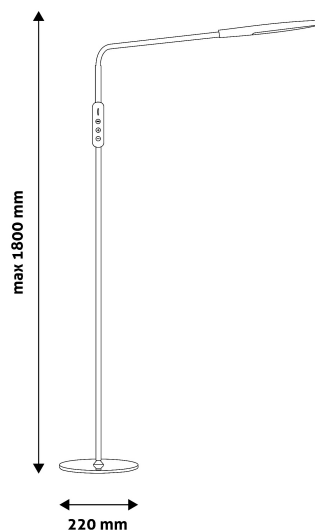

Avide LED Állólámpa Remo 9W CCT Fekete

Termékkód:	ABLFL-9W-REMO-B
Termék honlap:	avidelighting.hu/qr/ABLFL-9W-REMO-B
Adatlap azonosító:	AB-190518
Forgalmazó:	Bramcke Hungary Kft.
Cím:	4031 Debrecen, Kishatár utca 17.

QR kód:

Kiállítás: 2024-10-03

Oldalszám: 2/3

TERMÉKMÉRET

Szélesség:	220mm
Magasság:	1 800mm
Mélység:	220mm

TERMÉKDOBOZ

Vonalkód:	5999097919409
Csomagolás:	1/b 5/k 180/r
Méret:	50mm x 440mm x 260mm
Nettó súly:	2 566,5g
Bruttó súly:	2 900g

KARTON

Vonalkód:	5999097919416
Csomagolás:	1/b 5/k 180/r
Méret:	460mm x 275mm x 280mm
Nettó súly:	12,8325kg
Bruttó súly:	14,5kg

RAKLAP PÉLDA

Magasság:	
Szélesség:	120cm (std Euro pallet)
Mélység:	80cm (std Euro pallet)
Karton / raklap:	36karton/raklap
Karton / sor:	
Nettó súly:	461,97kg
Bruttó súly:	522kg

TERMÉK KÉP

KÖRVONAL