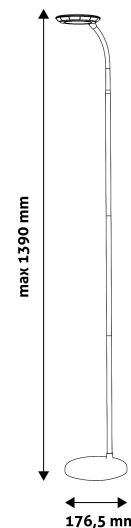

Avide LED Állólámpa Angel 12W NW Fehér

Termékkód:	ABLFL-12W-ANGEL-W
Termék honlap:	avidelighting.hu/qr/ABLFL-12W-ANGEL-W
Adatlap azonosító:	AB-190518
Forgalmazó:	Bramcke Hungary Kft.
Cím:	4031 Debrecen, Kishatár utca 17.

QR kód:

Kiállítás: 2024-10-03

Oldalszám: 2/3

TERMÉKMÉRET

Szélesség:	176,5mm
Magasság:	1 390mm
Mélység:	176,5mm

TERMÉKDOBOZ

Vonalkód:	5999097919362
Csomagolás:	1/b 5/k 140/r
Méret:	80mm x 415mm x 220mm
Nettó súly:	1 444g
Bruttó súly:	1 700g

KARTON

Vonalkód:	5999097919379
Csomagolás:	1/b 5/k 140/r
Méret:	437mm x 415mm x 230mm
Nettó súly:	7,22kg
Bruttó súly:	8,5kg

RAKLAP PÉLDA

Magasság:	
Szélesség:	120cm (std Euro pallet)
Mélység:	80cm (std Euro pallet)
Karton / raklap:	28karton/raklap
Karton / sor:	
Nettó súly:	202,16kg
Bruttó súly:	238kg

TERMÉK KÉP

KÖRVONAL