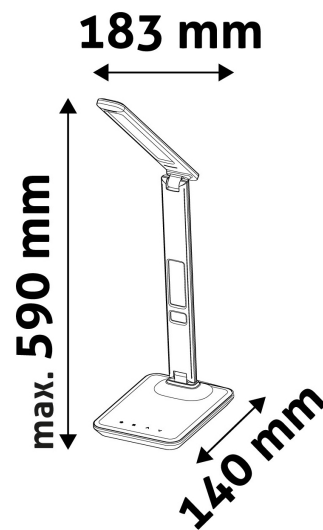

Avide LED Asztali Lámpa Irodai Bőrhatású Naptár Nathan Fekete 6W

Termékkód:	ABLDL-OLC-6W-BL
Termék honlap:	avidelighting.hu/qr/ABLDL-OLC-6W-BL
Adatlap azonosító:	AB-190518
Forgalmazó:	Bramcke Hungary Kft.
Cím:	4031 Debrecen, Kishatár utca 17.

QR kód:

Kiállítva: 2024-10-03

Oldalszám: 2/3

TERMÉKMÉRET

Szélesség:	183mm
Magasság:	590mm
Mélység:	

TERMÉKDOBOZ

Vonalkód:	5999562280614
Csomagolás:	1/b 12/k 288/r
Méret:	171mm x 390mm x 60mm
Nettó súly:	822g
Bruttó súly:	1 069g

KARTON

Vonalkód:	5999562280621
Csomagolás:	1/b 12/k 288/r
Méret:	410mm x 370mm x 385mm
Nettó súly:	9,864kg
Bruttó súly:	12,828kg

RAKLAP PÉLDA

Magasság:	
Szélesség:	120cm (std Euro pallet)
Mélység:	80cm (std Euro pallet)
Karton / raklap:	24karton/raklap
Karton / sor:	6db
Nettó súly:	236,736kg
Bruttó súly:	307,872kg

TERMÉK KÉP

KÖRVONAL