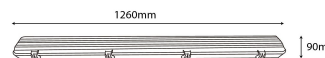

Avide Por és Páramentes lámpatest 2 LED fénycsőhöz 1200mm

Termékkód:	ATPF-2X36W
Termék honlap:	avidelighting.hu/qr/ATPF-2X36W
Adatlap azonosító:	AB-190518
Forgalmazó:	Bramcke Hungary Kft.
Cím:	4031 Debrecen, Kishatár utca 17.

QR kód:

Kiállítás: 2024-10-03

Oldalszám: 2/3

TERMÉKMÉRET

Átmérő:	
Hosszúság:	1 260mm

TERMÉKDOBOZ

Vonalkód:	5999097916422
Csomagolás:	1/b 8/k 96/r
Méret:	120mm x 65mm x 1 270mm
Nettó súly:	1 280g
Bruttó súly:	1 563g

KARTON

Vonalkód:	5999097916439
Csomagolás:	1/b 8/k 96/r
Méret:	270mm x 250mm x 1 285mm
Nettó súly:	10,24kg
Bruttó súly:	12,504kg

RAKLAP PÉLDA

Magasság:	
Szélesség:	120cm (std Euro pallet)
Mélység:	80cm (std Euro pallet)
Karton / raklap:	12karton/raklap
Karton / sor:	
Nettó súly:	122,88kg
Bruttó súly:	150,048kg

TERMÉK KÉP

KÖRVONAL