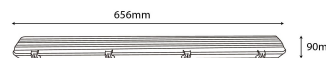

Avide Por és Páramentes lámpatest 1 LED fénycsőhöz 600mm

Termékkód:	ATPF-1X18W
Termék honlap:	avidelighting.hu/qr/ATPF-1X18W
Adatlap azonosító:	AB-190518
Forgalmazó:	Bramcke Hungary Kft.
Cím:	4031 Debrecen, Kishatár utca 17.

QR kód:

Kiállítás: 2024-10-03

Oldalszám: 2/3

TERMÉKMÉRET

Átmérő:	
Hosszúság:	656mm

TERMÉKDOBOZ

Vonalkód:	5999097916361
Csomagolás:	1/b 12/k 288/r
Méret:	75mm x 65mm x 670mm
Nettó súly:	590g
Bruttó súly:	715g

KARTON

Vonalkód:	5999097916378
Csomagolás:	1/b 12/k 288/r
Méret:	280mm x 270mm x 690mm
Nettó súly:	7,08kg
Bruttó súly:	8,58kg

RAKLAP PÉLDA

Magasság:	
Szélesség:	120cm (std Euro pallet)
Mélység:	80cm (std Euro pallet)
Karton / raklap:	24karton/raklap
Karton / sor:	
Nettó súly:	169,92kg
Bruttó súly:	205,92kg

TERMÉK KÉP

KÖRVONAL