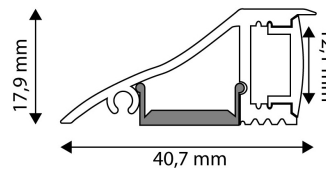

Avide Alu Profil Fali Rögzítő Klip

Termékkód:	AAP-W-CLIP
Termék honlap:	avidelighting.hu/qr/AAP-W-CLIP
Adatlap azonosító:	AB-190518
Forgalmazó:	Bramcke Hungary Kft.
Cím:	4031 Debrecen, Kishatár utca 17.

QR kód:

Kiállítva: 2024-10-03

Oldalszám: 2/3

TERMÉKMÉRET

Szélesség:	17,9mm
Magasság:	40,7mm
Mélység:	

TERMÉKDOBOZ

Vonalkód:	5999097910741
Csomagolás:	1/b
Méret:	41mm x x 18mm
Nettó súly:	3g
Bruttó súly:	3,2g

KARTON

Vonalkód:	5999097910758
Csomagolás:	1/b
Méret:	
Nettó súly:	0,003kg
Bruttó súly:	0,0032kg

RAKLAP PÉLDA

Magasság:	
Szélesség:	120cm (std Euro pallet)
Mélység:	80cm (std Euro pallet)
Karton / raklap:	1karton/raklap
Karton / sor:	
Nettó súly:	0,003kg
Bruttó súly:	0,0032kg

TERMÉK KÉP

KÖRVONAL