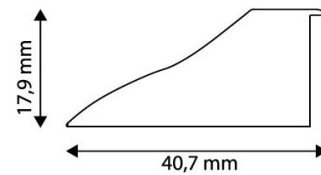

Avide Alu Profil Fali Végzáró Dugó - Párban

Termékkód:	AAP-W-CAP
Termék honlap:	avidelighting.hu/qr/AAP-W-CAP
Adatlap azonosító:	AB-190518
Forgalmazó:	Bramcke Hungary Kft.
Cím:	4031 Debrecen, Kishatár utca 17.

QR kód:

Kiállítás: 2025-02-15

Oldalszám: 2/3

TERMÉKMÉRET

Szélesség:	17,9mm
Magasság:	40,7mm
Mélység:	

TERMÉKDOBOZ

Vonalkód:	5999097910727
Csomagolás:	1/b
Méret:	41mm x x 18mm
Nettó súly:	3g
Bruttó súly:	3,2g

KARTON

Vonalkód:	5999097910734
Csomagolás:	1/b
Méret:	
Nettó súly:	0,003kg
Bruttó súly:	0,0032kg

RAKLAP PÉLDA

Magasság:	
Szélesség:	120cm (std Euro pallet)
Mélység:	80cm (std Euro pallet)
Karton / raklap:	1karton/raklap
Karton / sor:	
Nettó súly:	0,003kg
Bruttó súly:	0,0032kg

TERMÉK KÉP

KÖRVONAL