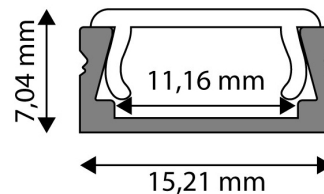

QR kód:

Kiállítás: 2024-10-03

Oldalszám: 2/3

TERMÉKMÉRET

Szélesség:	15,21mm
Magasság:	7,04mm
Mélység:	1 000mm

TERMÉK KÉP

TERMÉKDOBOZ

Vonalkód:	5999097910369
Csomagolás:	1/b
Méret:	15,21mm x 1 020mm x 7mm
Nettó súly:	86g
Bruttó súly:	97g

KÖRVONAL

KARTON

Vonalkód:	5999097910376
Csomagolás:	1/b
Méret:	1 070mm x 190mm x 170mm
Nettó súly:	0,086kg
Bruttó súly:	0,097kg

RAKLAP PÉLDA

Magasság:	
Szélesség:	120cm (std Euro pallet)
Mélység:	80cm (std Euro pallet)
Karton / raklap:	1karton/raklap
Karton / sor:	
Nettó súly:	0,086kg
Bruttó súly:	0,097kg